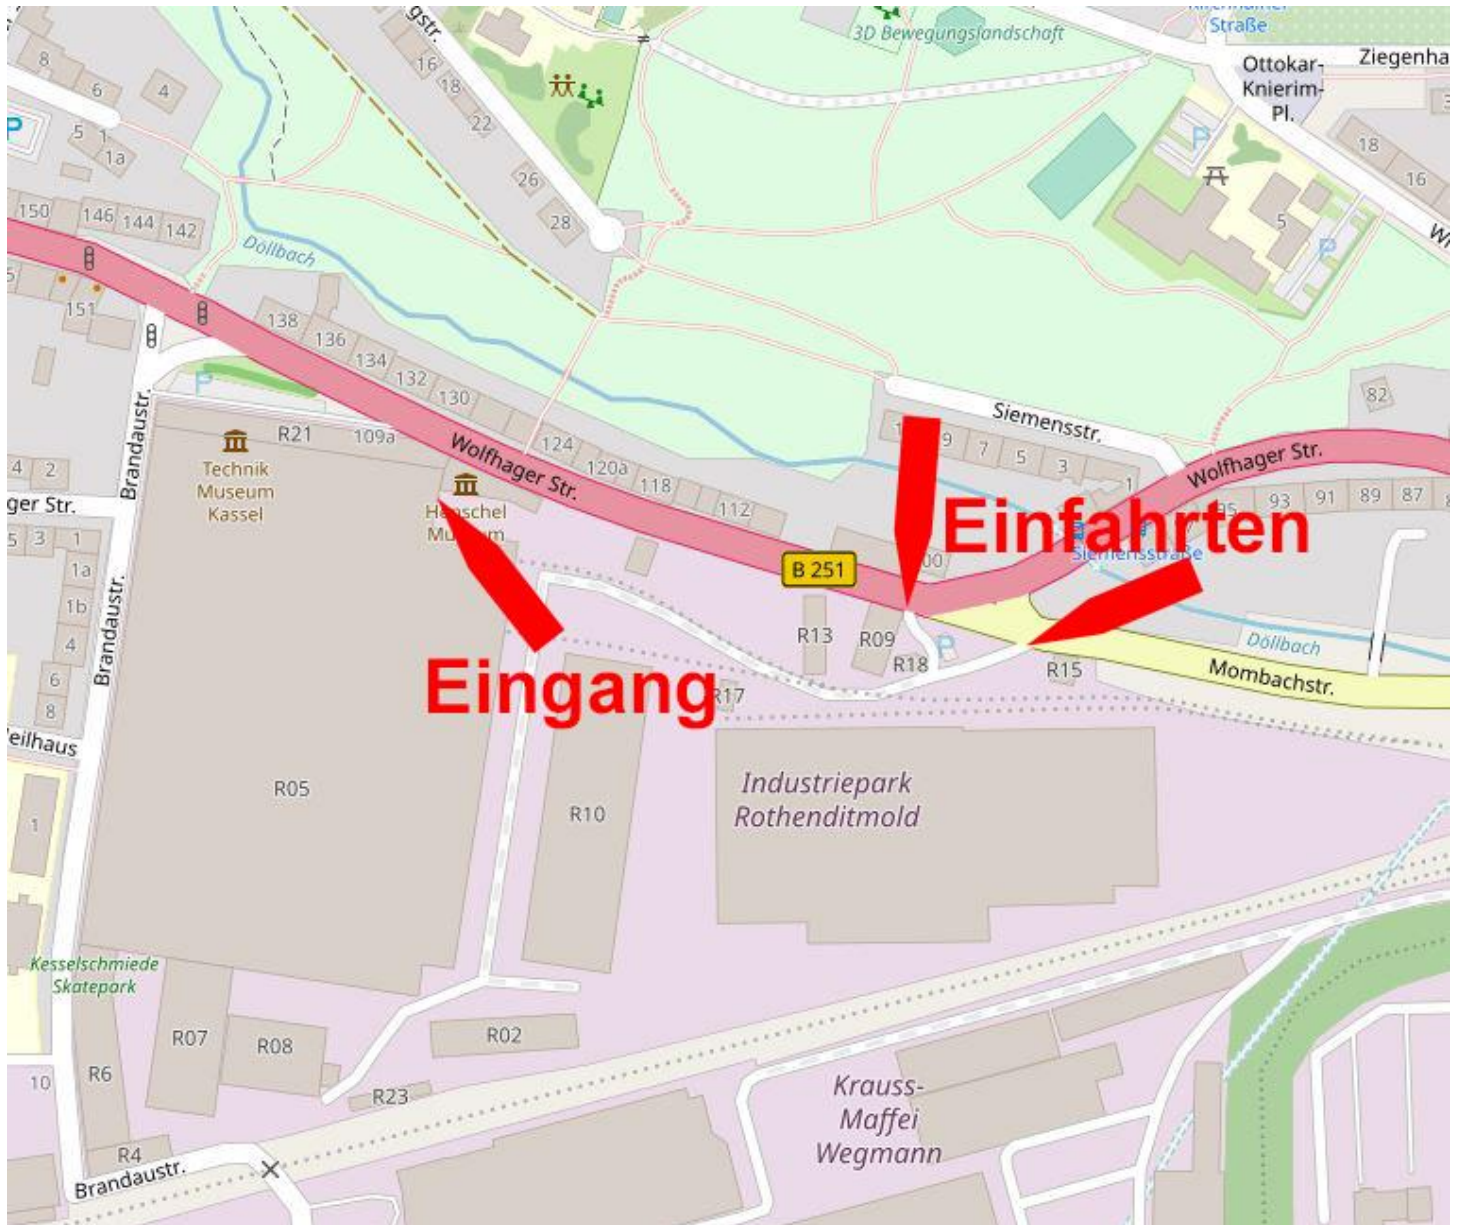

Anfahrtskizze zum TECHNIK-MUSEUM KASSEL

Quelle: Open Street Map
Bearbeitung: VDE Kassel (wd)